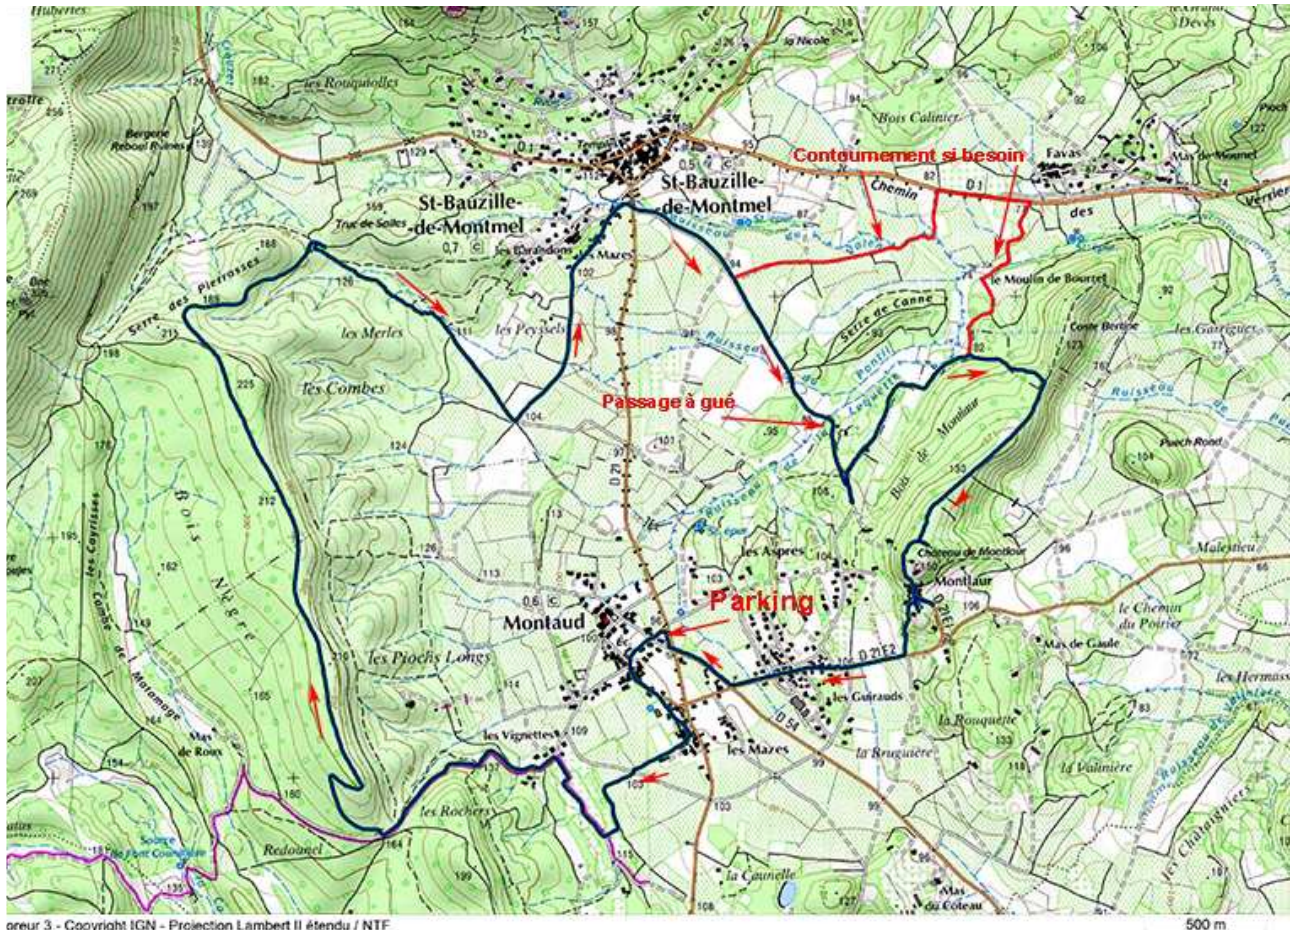

L'itinéraire :

Le Crès –vers D67, Teyran. Traverser Teyran. Au rond point D21 vers Montaud et St Bauzille de Montmel jusqu'à Montaud.

Parking :

A la Salle des fêtes de Montaud (à gauche au feu rouge)

Figure 3 - Copyright IGN - Projection Lambert II étendu / NTF
/ les itinéraires et sentiers de randonnées GR®, GRP®, PR®

Tabac Presse Loto
Castang - Jacou
04 67 59 20 69

Partenariat Centre Optique
Carrefour Market Le Crès
04 67 40 02 86